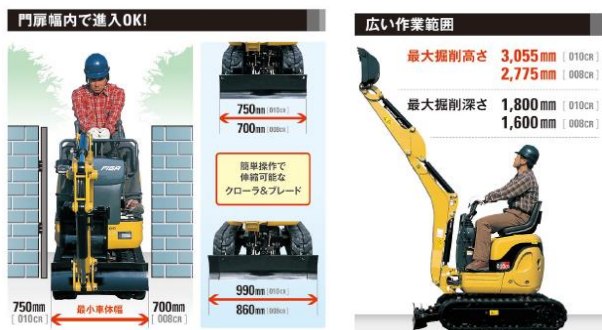

日本カタピラー エクステリア工事等に活躍する 小型建設機械・レンタル現場機器ご提案

「第13回エクステリア エキシビション (EXE) 2018」 出展レポート
(4月20日 (金)、21日 (土))

Catブランドの建設機械・ディーゼルエンジン等の販売・サービスを手掛ける日本カタピラー合同会社 (本社：東京都中野区、代表職務執行者社長・CEO：矢口教) および日本カタピラーグループである東京レンタル株式会社 (本社：東京都中野区本町1-32-2 取締役社長：辻田 真) は、2018年4月20日 (金)、21日 (土) に開催された「第13回エクステリア エキシビション (EXE) 2018」に出展しました。

外構、造園、管工事などの作業現場では、重機が搬入できない狭い場所での手作業による作業効率の悪化、住宅地、都心部では振動・騒音・粉塵など、様々な問題が生じています。

日本カタピラーでは、このような問題を解決するミニ油圧ショベルや、作業環境の改善に役立つレンタル現場機器を、本展示会を通じてお客様にご紹介しました。

■ミニ油圧ショベル「010CR」

ミニ油圧ショベル「010CR」は、油圧により容易に幅を変えられるクローラのスライド式拡幅機構を採用。最少幅は750mmになり、門扉幅 (900mm) でも進入が可能です。コンパクトボディですが作業はもちろんパワフルに活躍し、2トンドンプへの積み込みも可能です。

当日展示したミニ油圧ショベル010CR

■レンタル現場機器

電動ハツリ機「HILTI TE 2000-AVR」

通常のハツリ機はコンプレッサーと合わせて使用するため、2トントラックでの運搬が必要ですが、TE2000-AVRは発電機のみで使用することができ、軽トラックでの運搬も可能です。また、音が静かであることも特徴の一つです。

チェーンソー「Husqvarna T536Li XP」

バッテリー式のT536LiXPは、ブラシレスで剪定時に活躍します。重さ2.4kgと軽く、1度の充電で130分 (目安) の作業が可能です。こちらも音が静かで、外構工事に高い能力を発揮します。